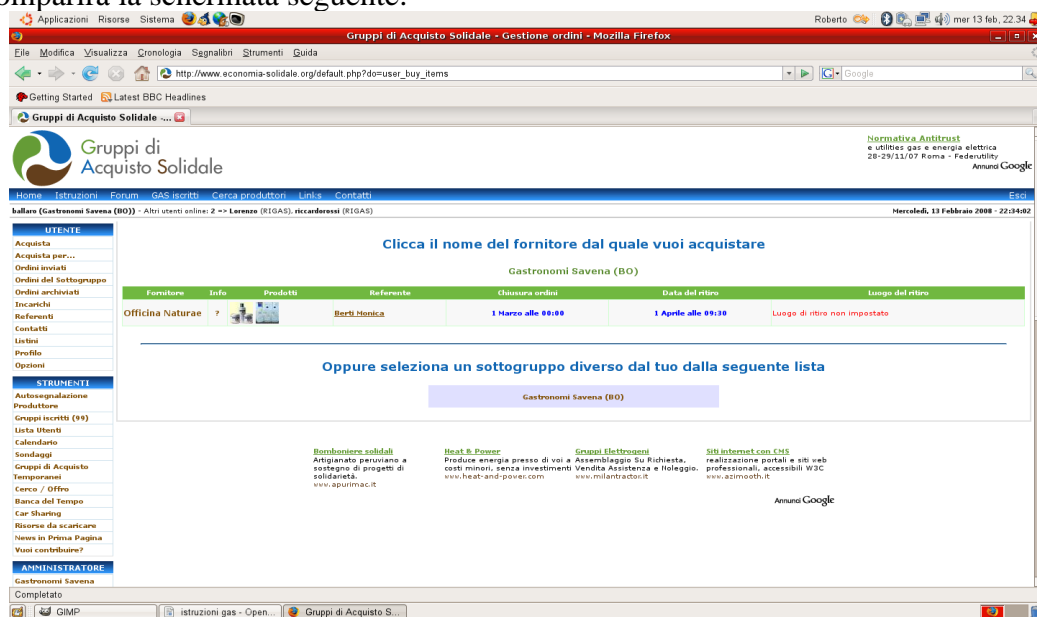

Modifica - Elimina

Top: Acqua Potabile Sana Acqua basica, pura e sana. Tecnologia filtraggio superiore! www.sanum-per-aquam.de

Olio extravergine Andria La riscoperta della sana e naturale tipicità della Terra di Puglia www.anticagaria.it

Turismo equo Missioni solidali in 21 paesi decisi tu quando partire! www.projects-abroad.it/turismo-equo

Annulla Google

GIMP Istruzioni gas - Open... Gruppi di Acquisto S...

- 7) Da qui potete cliccare sulla prima voce sempre della colonna di sinistra, **Acquista**; poi vi comparirà la schermata seguente: