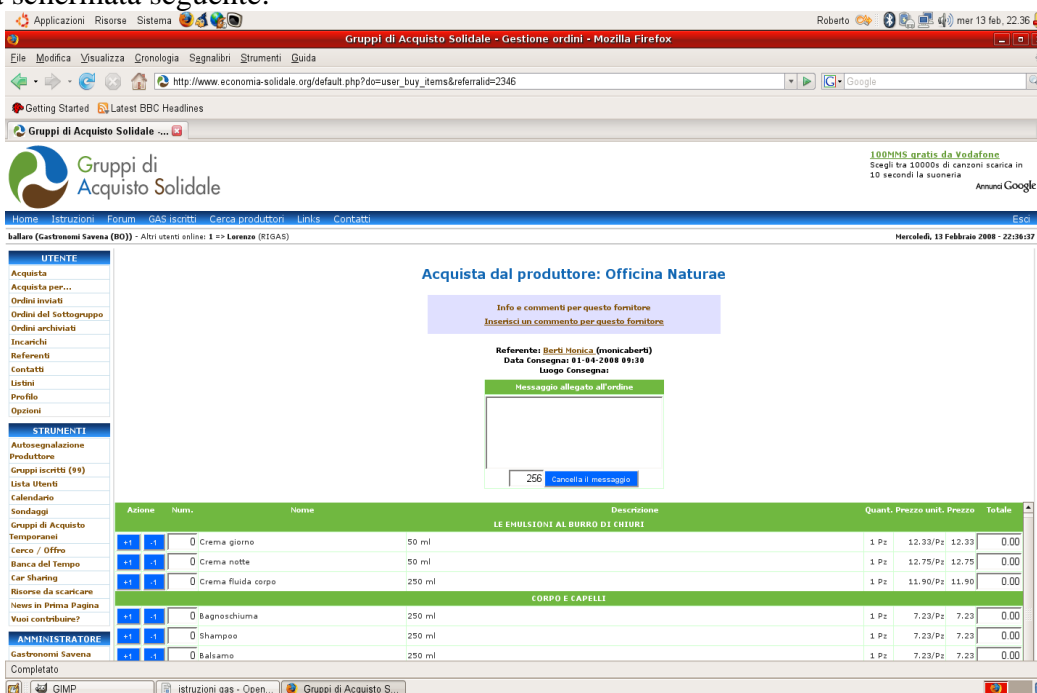

8) Qui potete scegliere il fornitore che vi interessa cliccando sul nome della ditta, vi comparirà la schermata seguente: