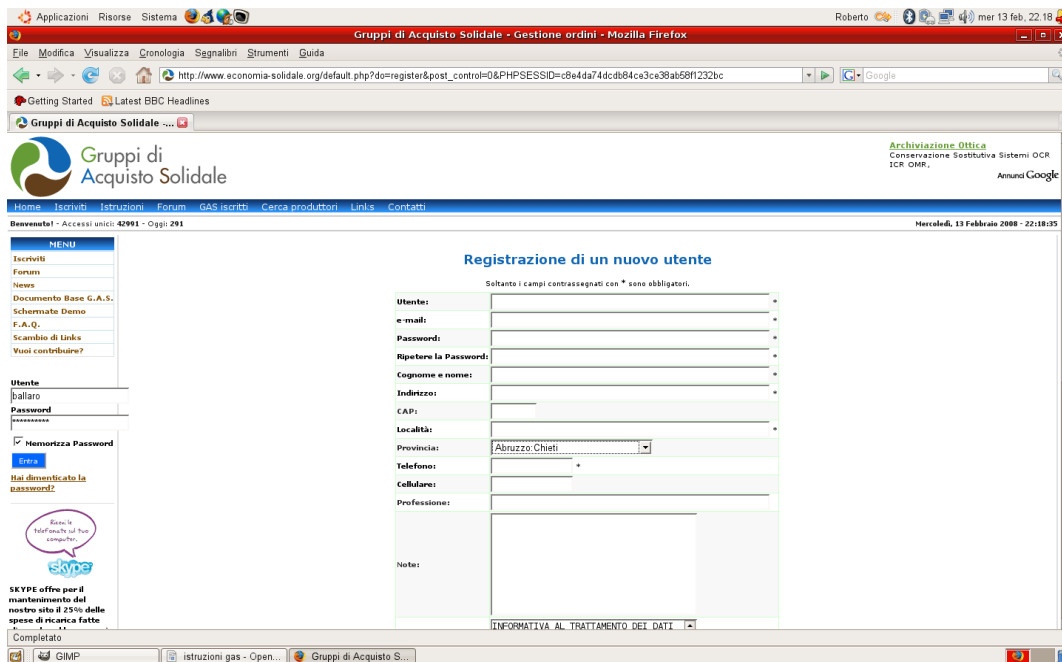

Istruzioni per l'uso del sito per acquisti GAS.

- 1) Aprire il browser web (Internet Explorer o Mozilla Firefox) e digitare: www.economia-solidale.org nella barra degli indirizzi; comparirà la schermata seguente:

- 2) Nella colonna di sinistra, cliccare sulla prima voce, Iscriviti, comparirà la schermata seguente:

- 3) Compilare tutti i campi contrassegnati con l'asterisco, mettere i segni di spunta sulle due caselle in fondo alla pagina e cliccare su crea il mio account.
- 4) Il sistema genererà un messaggio automatico in cui vi avverte che è stato spedito il riepilogo dei dati inseriti alla casella di posta elettronica che avete indicato nella procedura di iscrizione. In questa e-mail che vi arriverà c'è un link che dovete cliccare per completare la procedura di iscrizione. L'amministratore del sistema avrà cura di ammettervi a pieno titolo all'interno del gruppo GAS che sceglierete successivamente.